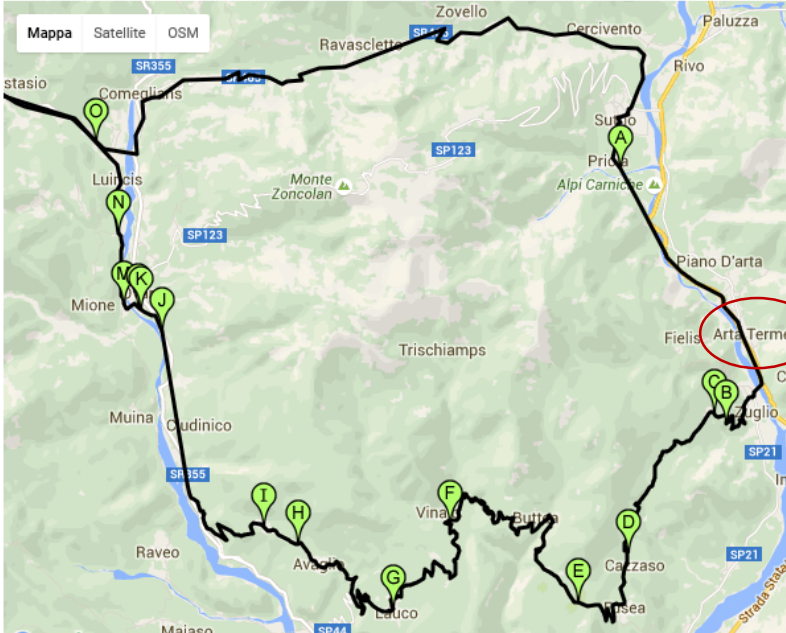

SPECIAL BIKE

Località di partenza: Sutrio, 557 mt s.l.m.

Monte Zoncolan (anello)

Tipo:

ciclabile

Fondo:

asfalto

Adatto a bambini: